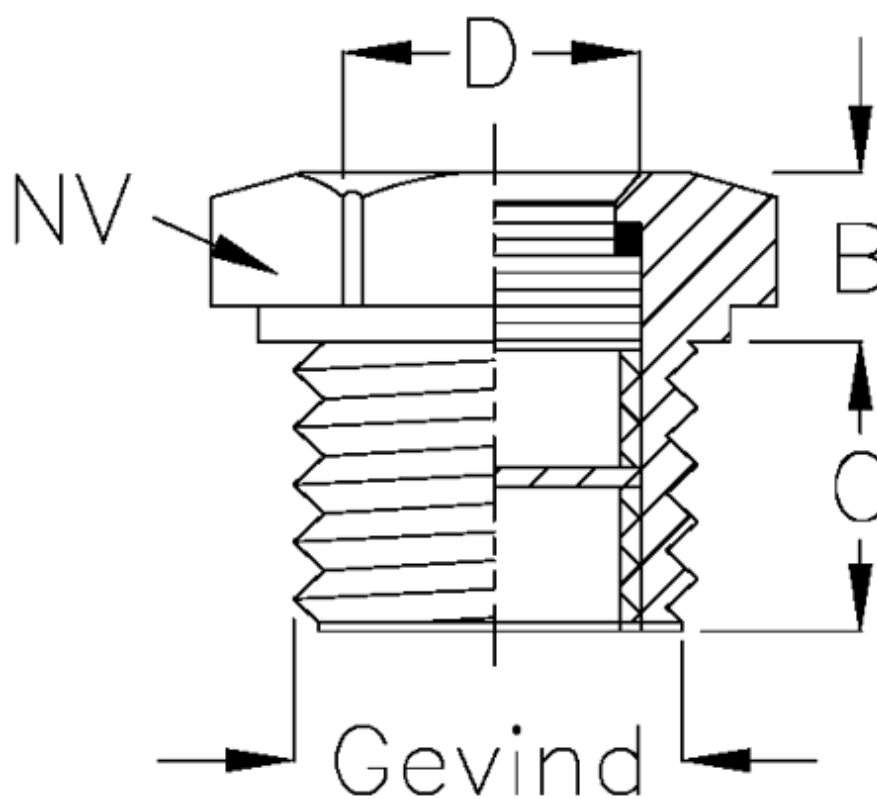

Varenummer: 21381921

Beskrivelse: Påfyldningsprop m/oliestandsglas incl. Pakning  
Type 38B G 1 1/2

## Mål

B = 9

C = 16

D = 35

Gevind = 1 1/2 GAS

NV = 55